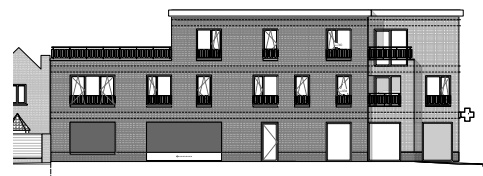

LUPINE

APPARTEMENT A1.01

bruto oppervlakte appartement : 97 m²

oppervlakte terras : 11 m²

Astridlaan, Michel Van Hammestraat - Assebroek, Brugge

niveau +1

gevel
Michel Van Hammestraat

gevel
Astridlaan