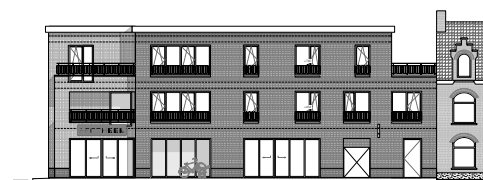

LUPINE

APPARTEMENT A1.03

bruto oppervlakte appartement : 126 m²

oppervlakte terras : 14 m²

Astridlaan, Michel Van Hammestraat - Assebroek, Brugge

niveau +1

gevel
Michel Van Hammestraat

gevel
Astridlaan