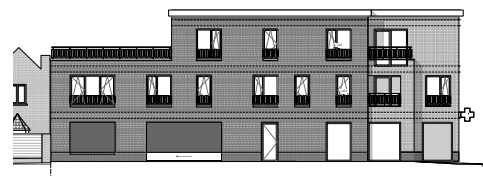

LUPINE

APPARTEMENT A2.01

bruto oppervlakte appartement : 87 m²

oppervlakte terras : 11 m²

Astridlaan, Michel Van Hammestraat - Assebroek, Brugge

niveau +2

gevel
Michel Van Hammestraat

gevel
Astridlaan