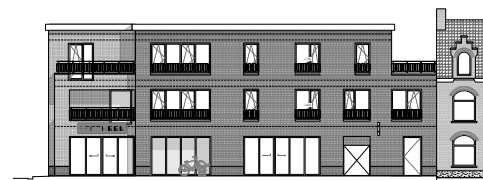

LUPINE

APPARTEMENT A2.03

bruto oppervlakte appartement : 83 m²

oppervlakte terras : 33 m²

Astridlaan, Michel Van Hammestraat - Assebroek, Brugge

niveau +2

gevel
Michel Van Hammestraat

gevel
Astridlaan